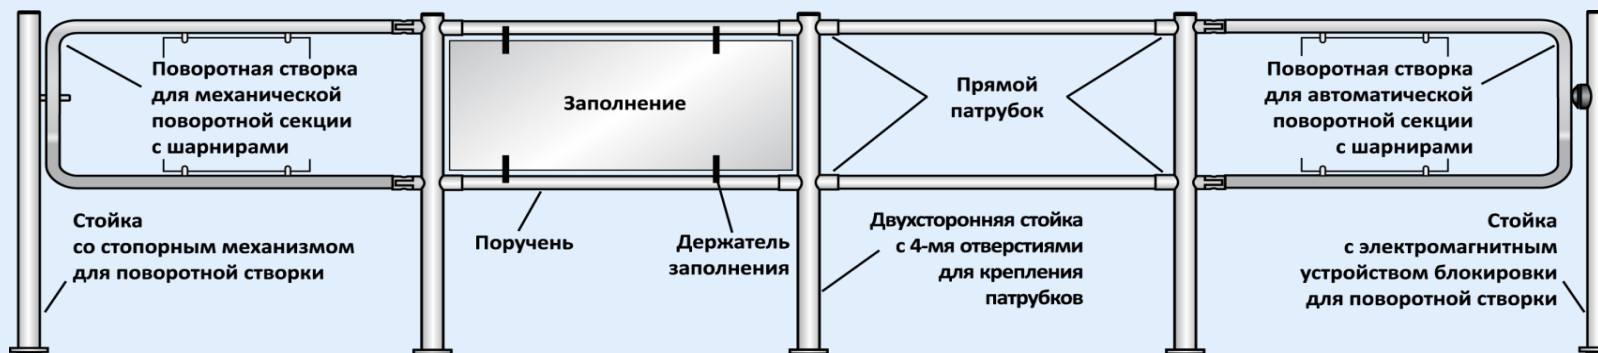

Секция ограждения
серии PERCo-BH06

Мини-стойка PERCo-BH06 2-00

[НАЗАД В ОГЛАВЛЕНИЕ](#)

ОГРАЖДЕНИЯ ПОЛУРОСТОВЫЕ СЕРИИ PERCo-BH02

[НАЗАД В ОГЛАВЛЕНИЕ](#)

Модель	Наименование	Исполнение	Цена, рубли	
PERCo-BH02 0-10	Патрубок прямой для крепления поручней (в комплекте с крепежом)	сплав ЦАМ (хромированный)	1 060	<p>Стационарная секция ограждения серии PERCo-BH02 с заполнением из закаленного стекла</p>
PERCo-BH02 0-11	Патрубок поворотный для крепления поручней (в комплекте с крепежом и поворотной частью)	сплав ЦАМ (хромированный)	1 765	
PERCo-BH02 0-12	Патрубок прямой для крепления поручней на стену	нержавеющая сталь	1 412	
PERCo-BH02 1-00	Поручень длиной 925 мм	нержавеющая сталь	5 648	<p>Стационарная секция ограждения серии PERCo-BH02 с заполнением из тонированного стекла</p>
PERCo-BH02 1-01	Поручень длиной 1425 мм		7 766	
PERCo-BH02 2-00	Односторонняя стойка с 2-мя отверстиями для крепления патрубков	нержавеющая сталь	10 826	<p>Стационарная секция ограждения серии PERCo-BH02 без заполнения</p>
PERCo-BH02 2-01	Двухсторонняя стойка с 4-мя отверстиями для крепления патрубков (угол между парами отверстий 180град.)		10 826	
PERCo-BH02 2-02	Двухсторонняя стойка с 4-мя отверстиями для крепления патрубков (угол между парами отверстий 90град.)		10 826	
PERCo-BH02 2-03	Трехсторонняя стойка с 6-ю отверстиями для крепления патрубков (углы между парами отверстий 90 и 180град.)		10 826	