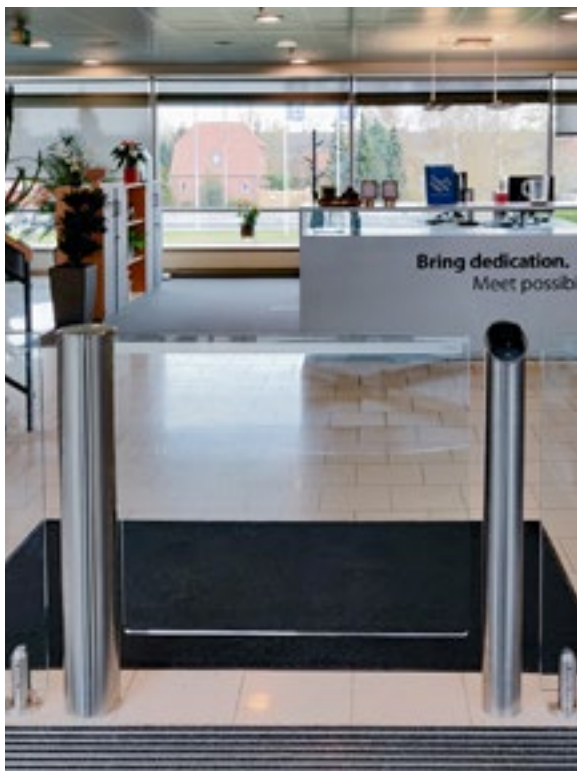

сайт

ИСПОЛНЕНИЕ ограждение – закаленное стекло
..... держатель – нержавеющая сталь

ДЕРЖАТЕЛЬ

держатель из нержавеющей стали

фиксация в пазах держателя позволяет обойтись без сверления

сайт

$$\binom{p-a}{e^{\pi i}} \binom{k}{n} = \frac{n! e^{\pi i}}{(n-k)! k!} = -1$$