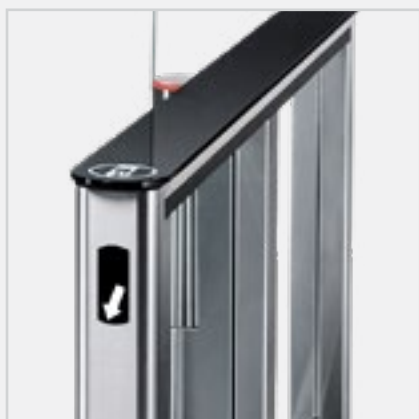

КРЫШКИ

закаленное
стекло