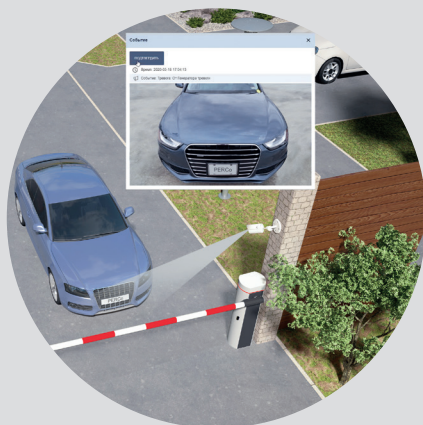

Стрела прямоугольного сечения оснащается сигнальной индикацией и буферной накладкой для защиты корпуса автомобиля в случае соприкосновения.

Для жилых комплексов с подземным паркингом предусмотрен шлагбаум со складной стрелой.

Звонок со смартфона

Номера заносятся на sim-карту посредством sms-сообщения, при наборе определенного номера звонок сбрасывается, а шлагбаум открывается для проезда. Для удаления номера достаточно отправить sms-сообщение на sim-карту шлагбаума.

Система контроля доступа

Применение считывателей дальнего действия позволяет водителю не покидать автомобиль при предъявлении идентификатора.

Мобильное приложение

Шлагбаум синхронизируется со смартфоном с помощью Bluetooth. При синхронизации однократно вводится пароль доступа, впоследствии шлагбаум будет открываться нажатием одной кнопки в приложении.

Видеонаблюдение

Установленная система видеонаблюдения позволяет реализовывать контроль доступа по распознаванию номеров.

Свободный выезд

Для организации свободного выезда с территории устанавливается магнитная петля.