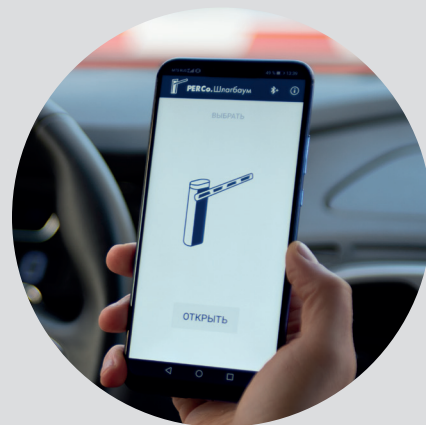

Продолжительный срок службы шлагбаума достигается благодаря долговечному двигателю и системе защиты механизма при наезде автомобиля.

Управление шлагбаумом

Управление от пульта

В автономном режиме доступ может осуществляться с помощью пульта дистанционного управления, радиобрелоков или от кнопки открыть/закрыть.

Звонок со смартфона

Номера заносятся на sim-карту посредством sms-сообщения, при наборе определенного номера звонок сбрасывается, а шлагбаум открывается для проезда. Для удаления номера достаточно отправить sms-сообщение на sim-карту шлагбаума.

Система контроля доступа

Применение считывателей дальнего действия позволяет водителю не покидать автомобиль при предъявлении идентификатора.

Мобильное приложение

Шлагбаум синхронизируется со смартфоном с помощью Bluetooth. При синхронизации однократно вводится пароль доступа, впоследствии шлагбаум будет открываться нажатием одной кнопки в приложении.