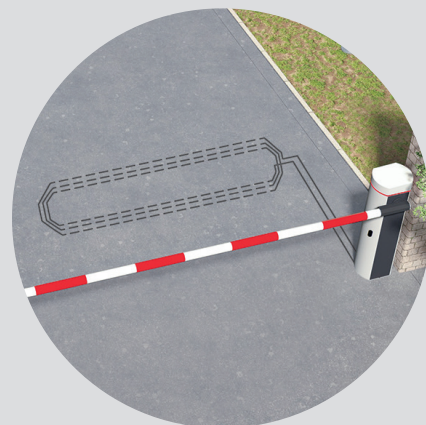

Стрела прямоугольного сечения оснащается сигнальной индикацией и буферной накладкой для защиты корпуса автомобиля в случае соприкосновения.

Для жилых комплексов с подземным паркингом предусмотрен шлагбаум со складной стрелой.

Звонок со смартфона

Номера заносятся на sim-карту посредством sms-сообщения, при наборе определенного номера звонок сбрасывается, а шлагбаум открывается для проезда. Для удаления номера достаточно отправить sms-сообщение на sim-карту шлагбаума.

Система контроля доступа

Применение считывателей дальнего действия позволяет водителю не покидать автомобиль при предъявлении идентификатора.

Мобильное приложение

Шлагбаум синхронизируется со смартфоном с помощью Bluetooth. При синхронизации однократно вводится пароль доступа, впоследствии шлагбаум будет открываться нажатием одной кнопки в приложении.

Видеонаблюдение

Установленная система видеонаблюдения позволяет реализовывать контроль доступа по распознаванию номеров.

Свободный выезд

Для организации свободного выезда с территории устанавливается магнитная петля.