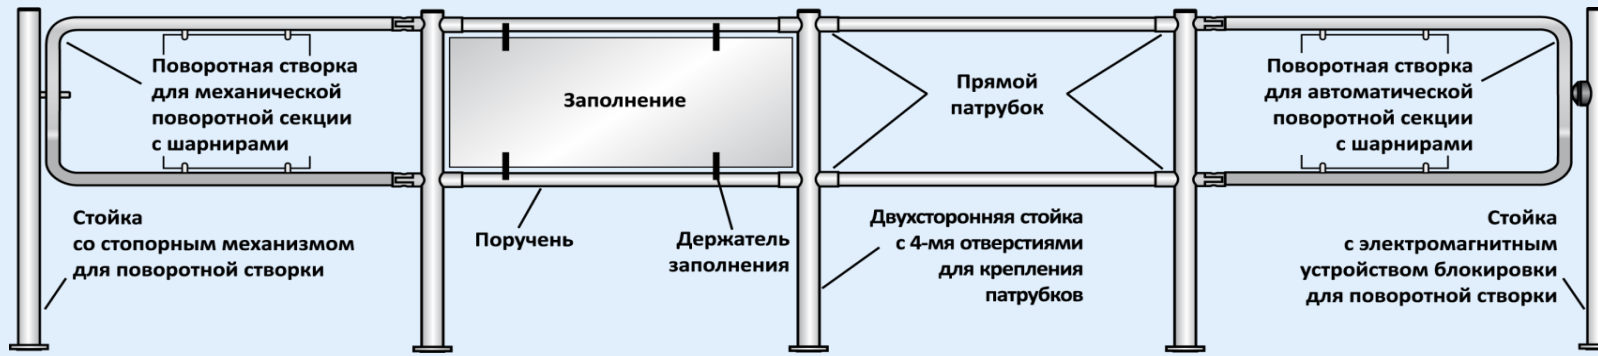

Секция ограждения
серии PERCo-BH06

Мини-стойка PERCo-BH06 2-00

[НАЗАД В ОГЛАВЛЕНИЕ](#)

ОГРАЖДЕНИЯ ПОЛУРОСТОВЫЕ СЕРИИ PERCo-BH02

[НАЗАД В ОГЛАВЛЕНИЕ](#)

Модель	Наименование	Исполнение	Цена, рубли
PERCo-BH02 0-10	Патрубок прямой для крепления поручней (в комплекте с крепежом)	сплав ЦАМ (хромированный)	1 060
PERCo-BH02 0-11	Патрубок поворотный для крепления поручней (в комплекте с крепежом и поворотной частью)	сплав ЦАМ (хромированный)	1 765
PERCo-BH02 0-12	Патрубок прямой для крепления поручней на стену	нержавеющая сталь	1 412
PERCo-BH02 1-00	Поручень длиной 925 мм	нержавеющая сталь	5 648
PERCo-BH02 1-01	Поручень длиной 1425 мм		7 766
PERCo-BH02 2-00	Односторонняя стойка с 2-мя отверстиями для крепления патрубков	нержавеющая сталь	10 826
PERCo-BH02 2-01	Двухсторонняя стойка с 4-мя отверстиями для крепления патрубков (угол между парами отверстий 180град.)		10 826
PERCo-BH02 2-02	Двухсторонняя стойка с 4-мя отверстиями для крепления патрубков (угол между парами отверстий 90град.)		10 826
PERCo-BH02 2-03	Трехсторонняя стойка с 6-ю отверстиями для крепления патрубков (углы между парами отверстий 90 и 180град.)		10 826