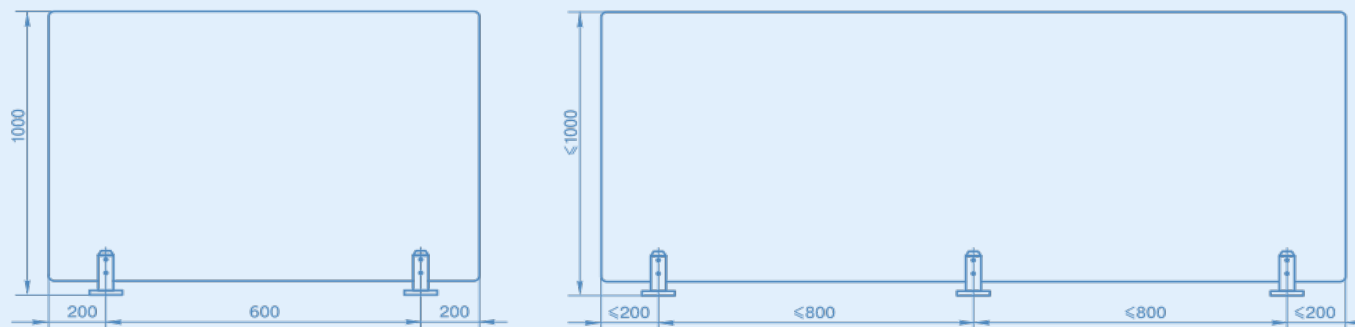

ОГРАЖДЕНИЯ ПОЛУРОСТОВЫЕ СЕРИИ PERCo-BH06

[НАЗАД В ОГЛАВЛЕНИЕ](#)

Модель	Наименование	Исполнение	Цена, рубли
PERCo-BH06 2-00	Мини-стойка	нержавеющая сталь	9 178
	Стекло закаленное для секций ограждения длиной 1000 мм	стекло закаленное	21 768
	Стекло закаленное для секций ограждения длиной 1500 мм	стекло закаленное	33 770