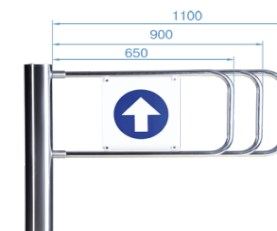

Автоматические калитки PERCo-WMD-05

[Назад к списку калиток](#)

модель	наименование	комплект поставки	модель створок	цена, рубли
PERCo-WMD-05S	Автоматическая калитка для эксплуатации внутри помещений Исполнение: стойка – нержавеющая сталь	Стойка калитки со створкой из нержавеющей стали, пульт управления, блок управления, аккумулятор	Створка длиной 650 мм	275 458
			Створка длиной 900 мм	281 699
			Створка длиной 1100 мм	285 975

ПРИМЕЧАНИЕ: Из-за возможности выбора преграждающих створок различной длины в счете на калитки PERCo-WMD-05S указывается 2 позиции: цена стойки калитки и цена преграждающих створок:

модель	наименование	исполнение	цена, рубли
PERCo-AG-650	Створка длиной 650 мм для стойки калитки PERCo-WMD-05	нержавеющая сталь	15 601
PERCo-AG-900	Створка длиной 900 мм для стойки калитки PERCo-WMD-05	нержавеющая сталь	21 842
PERCo-AG-1100	Створка длиной 1100 мм для стойки калитки PERCo-WMD-05	нержавеющая сталь	26 118