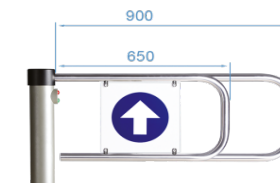

[ОГЛАВЛЕНИЕ](#)